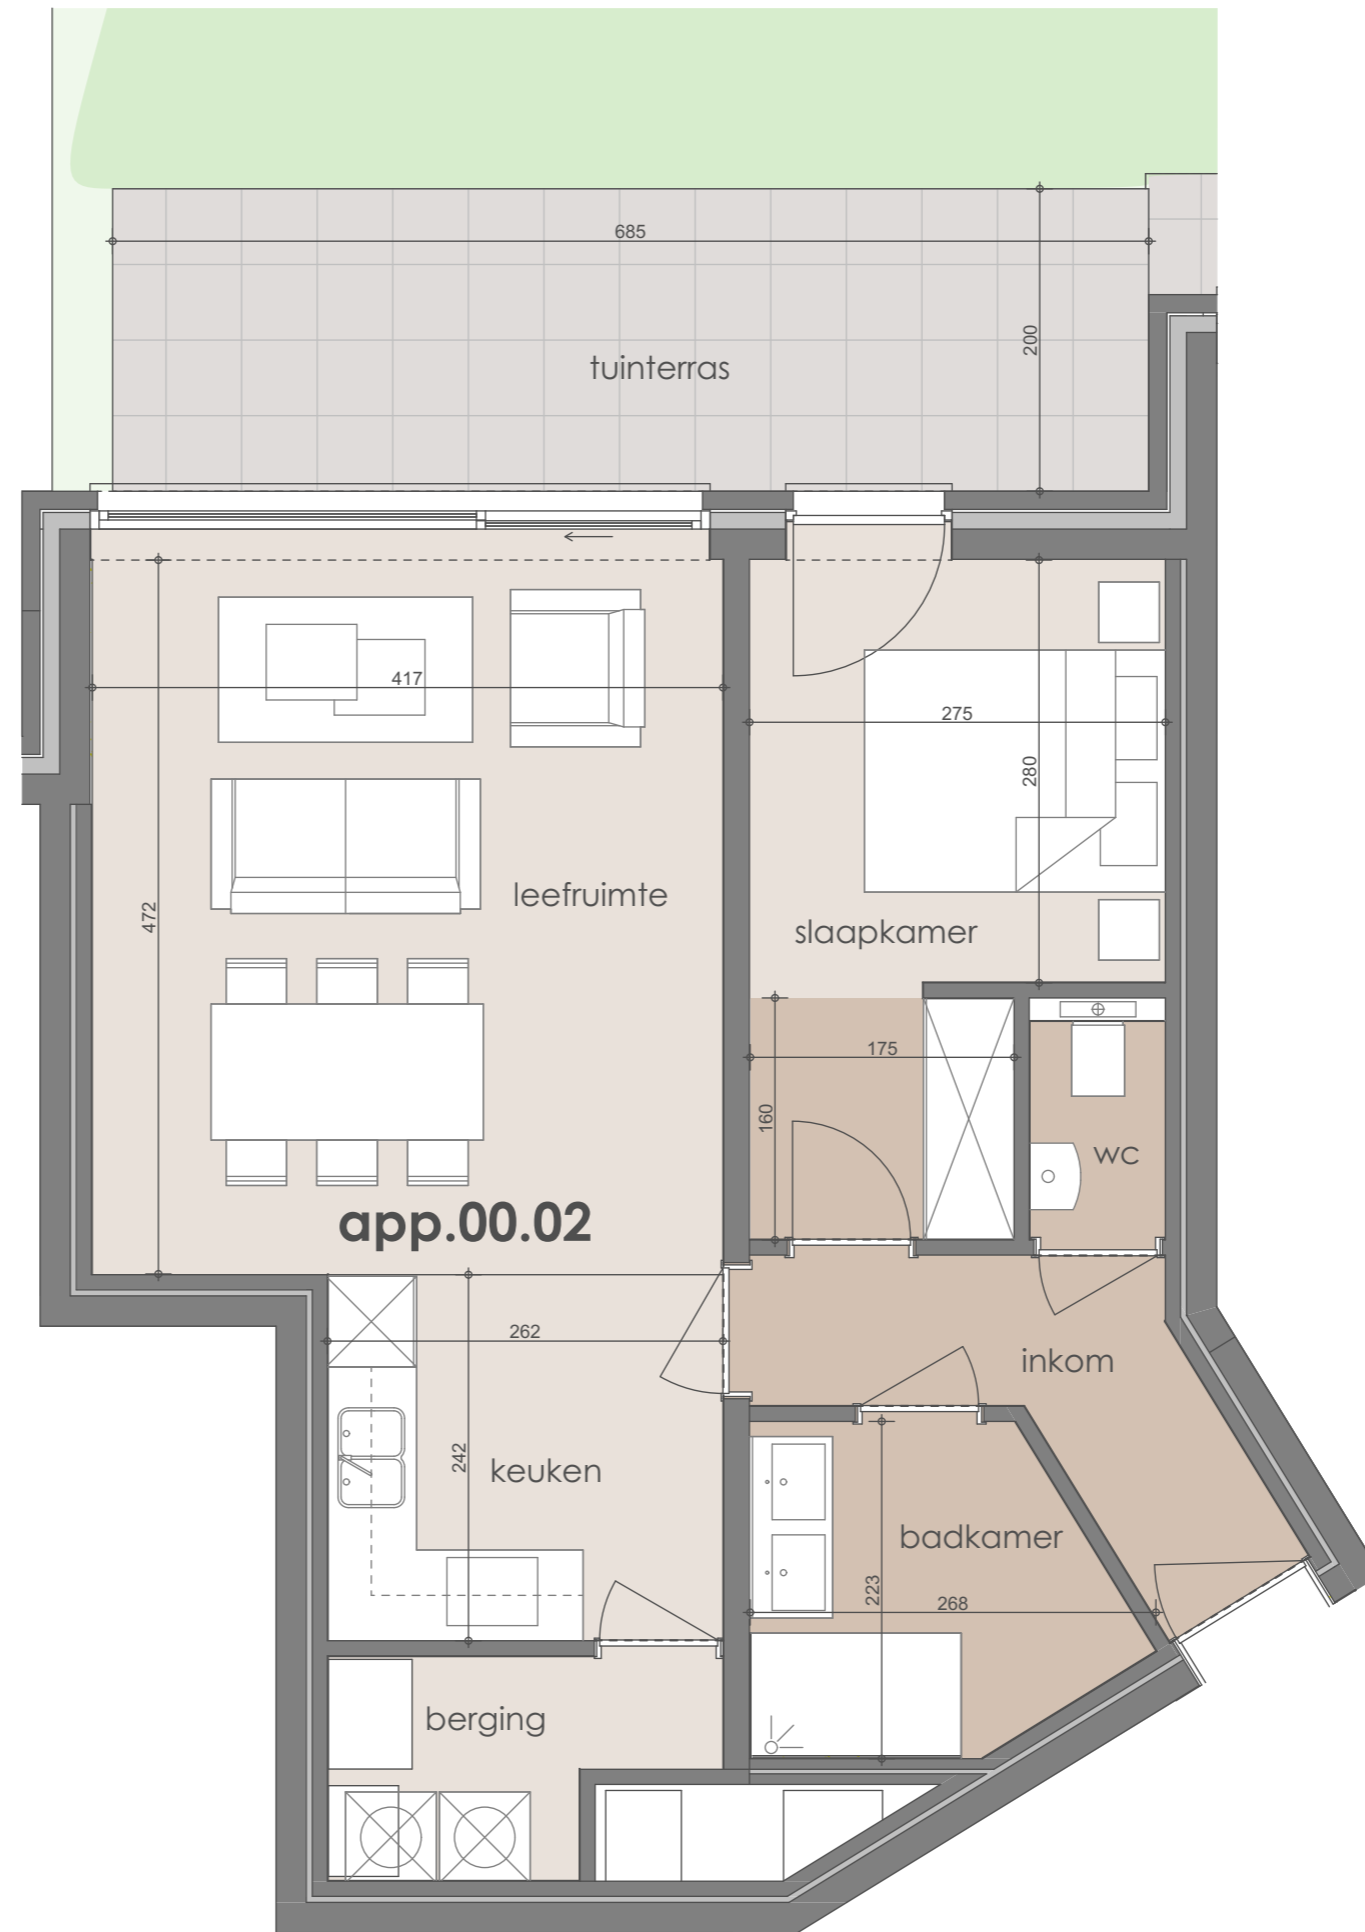

A. Ruzettelaan

Koning Albert I laan

LEGENDE

- gewone plafondafwerking
- verlaagd plafond
- terras / balkon

app.00.02