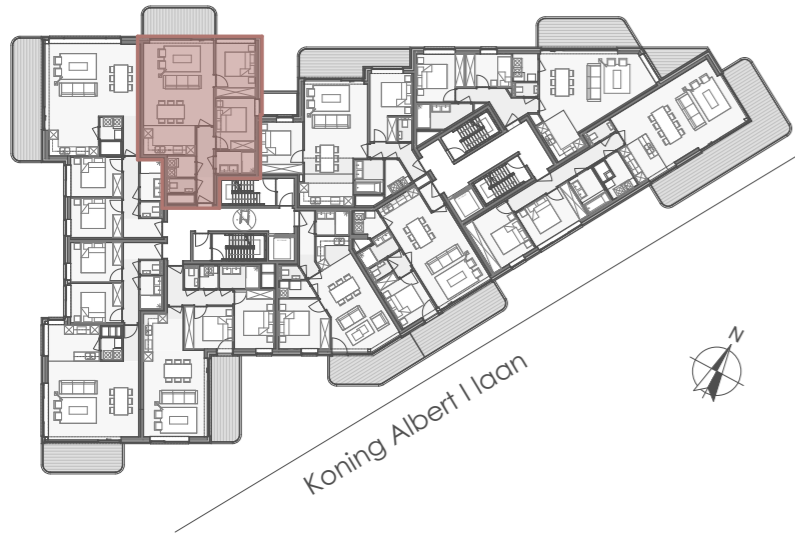

A. Ruzettelaan

Koning Albert I laan

LEGENDE

-  gewone plafondafwerking
-  verlaagd plafond
-  terras / balkon

app. 01.03

schaal : 1-50

datum : 18-06-2018