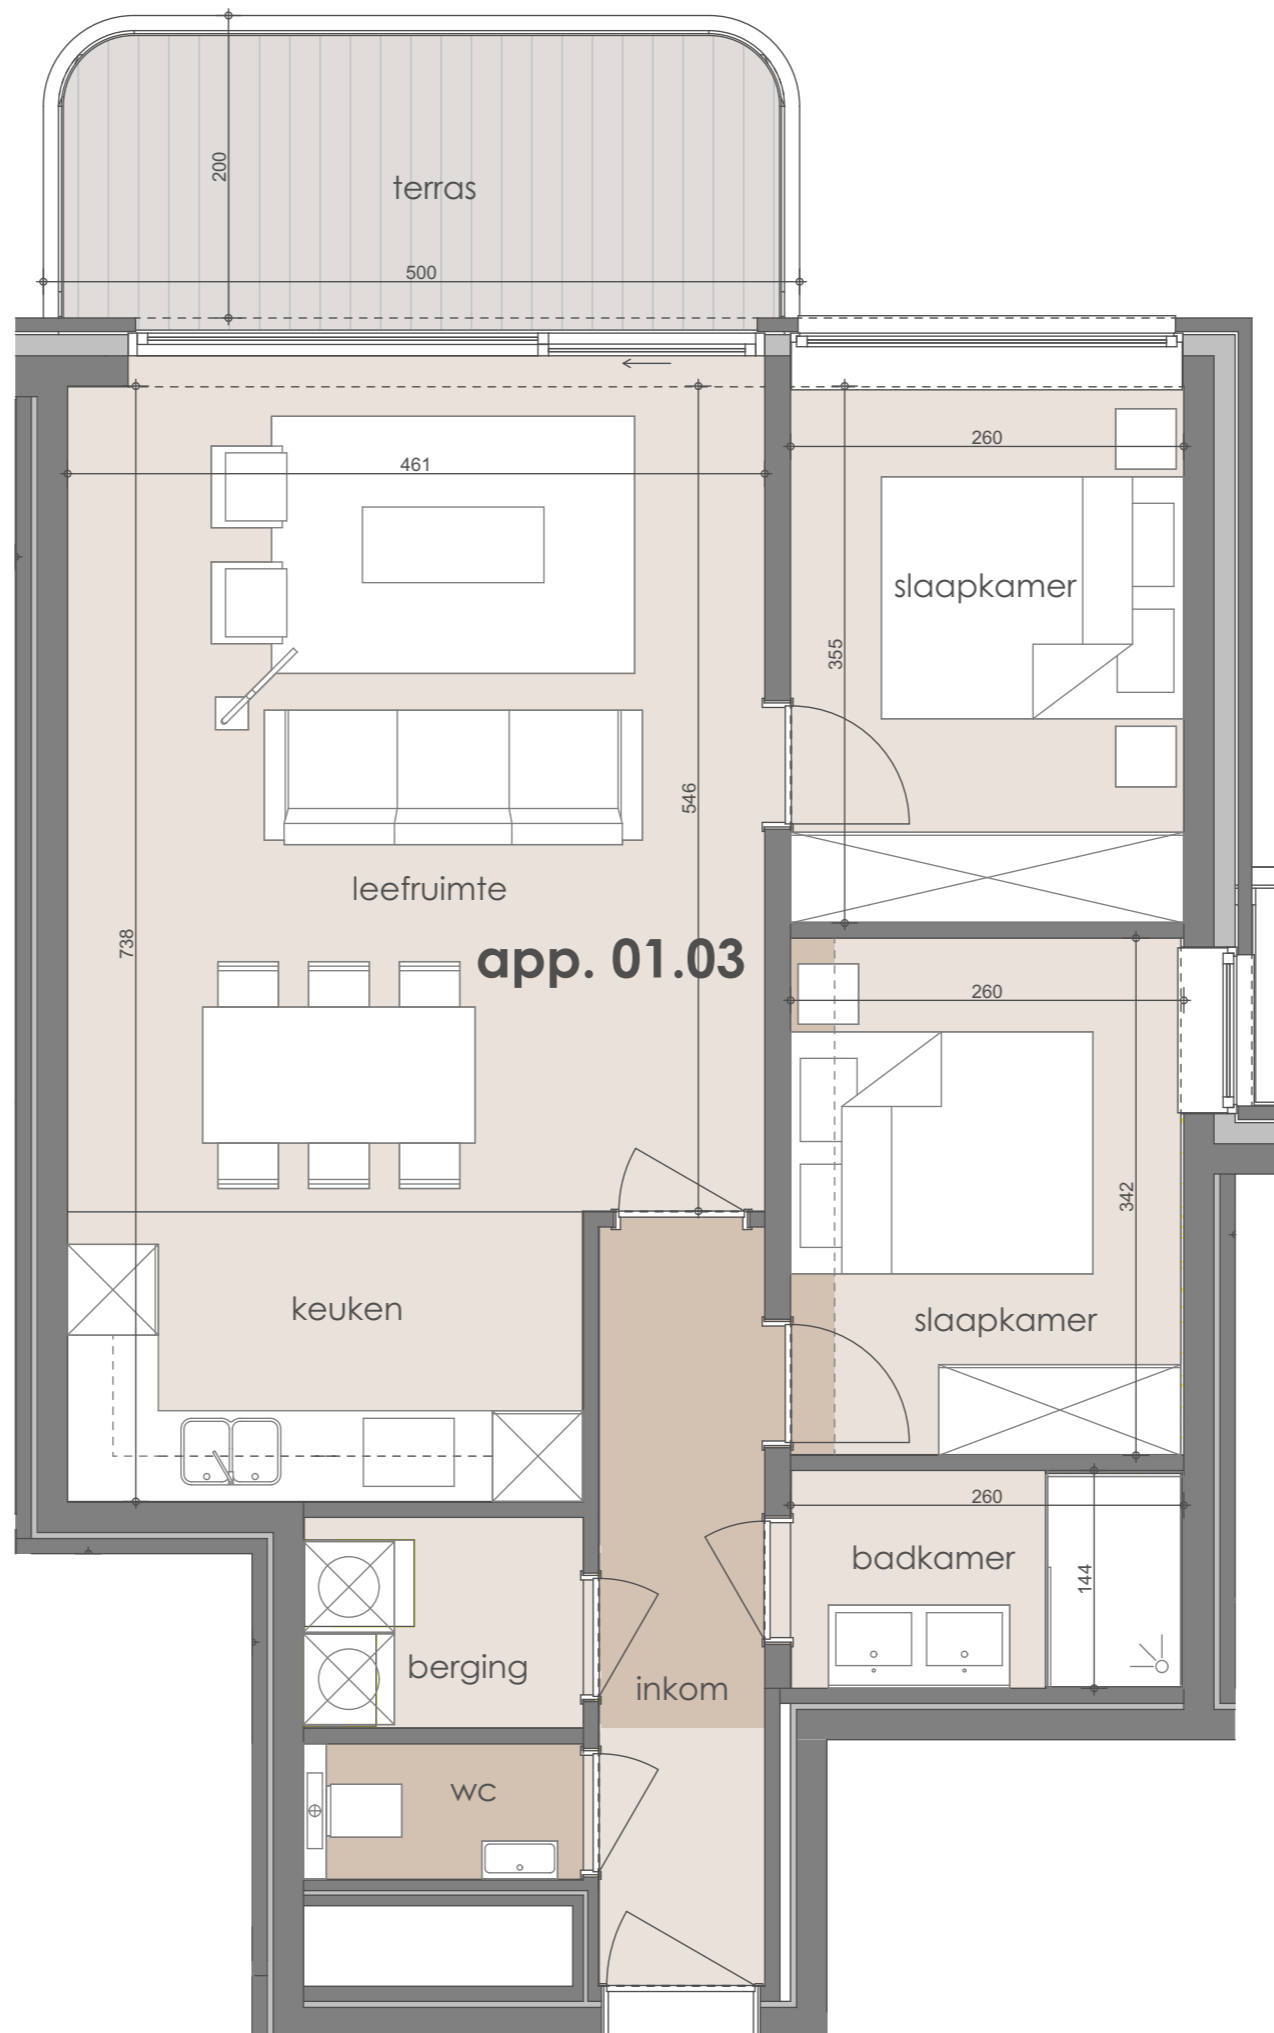

A. Ruzettelaan

Koning Albert I laan

LEGENDE

-  gewone plafondafwerking
-  verlaagd plafond
-  terras / balkon

app. 01.03

schaal : 1-50

datum : 18-06-2018