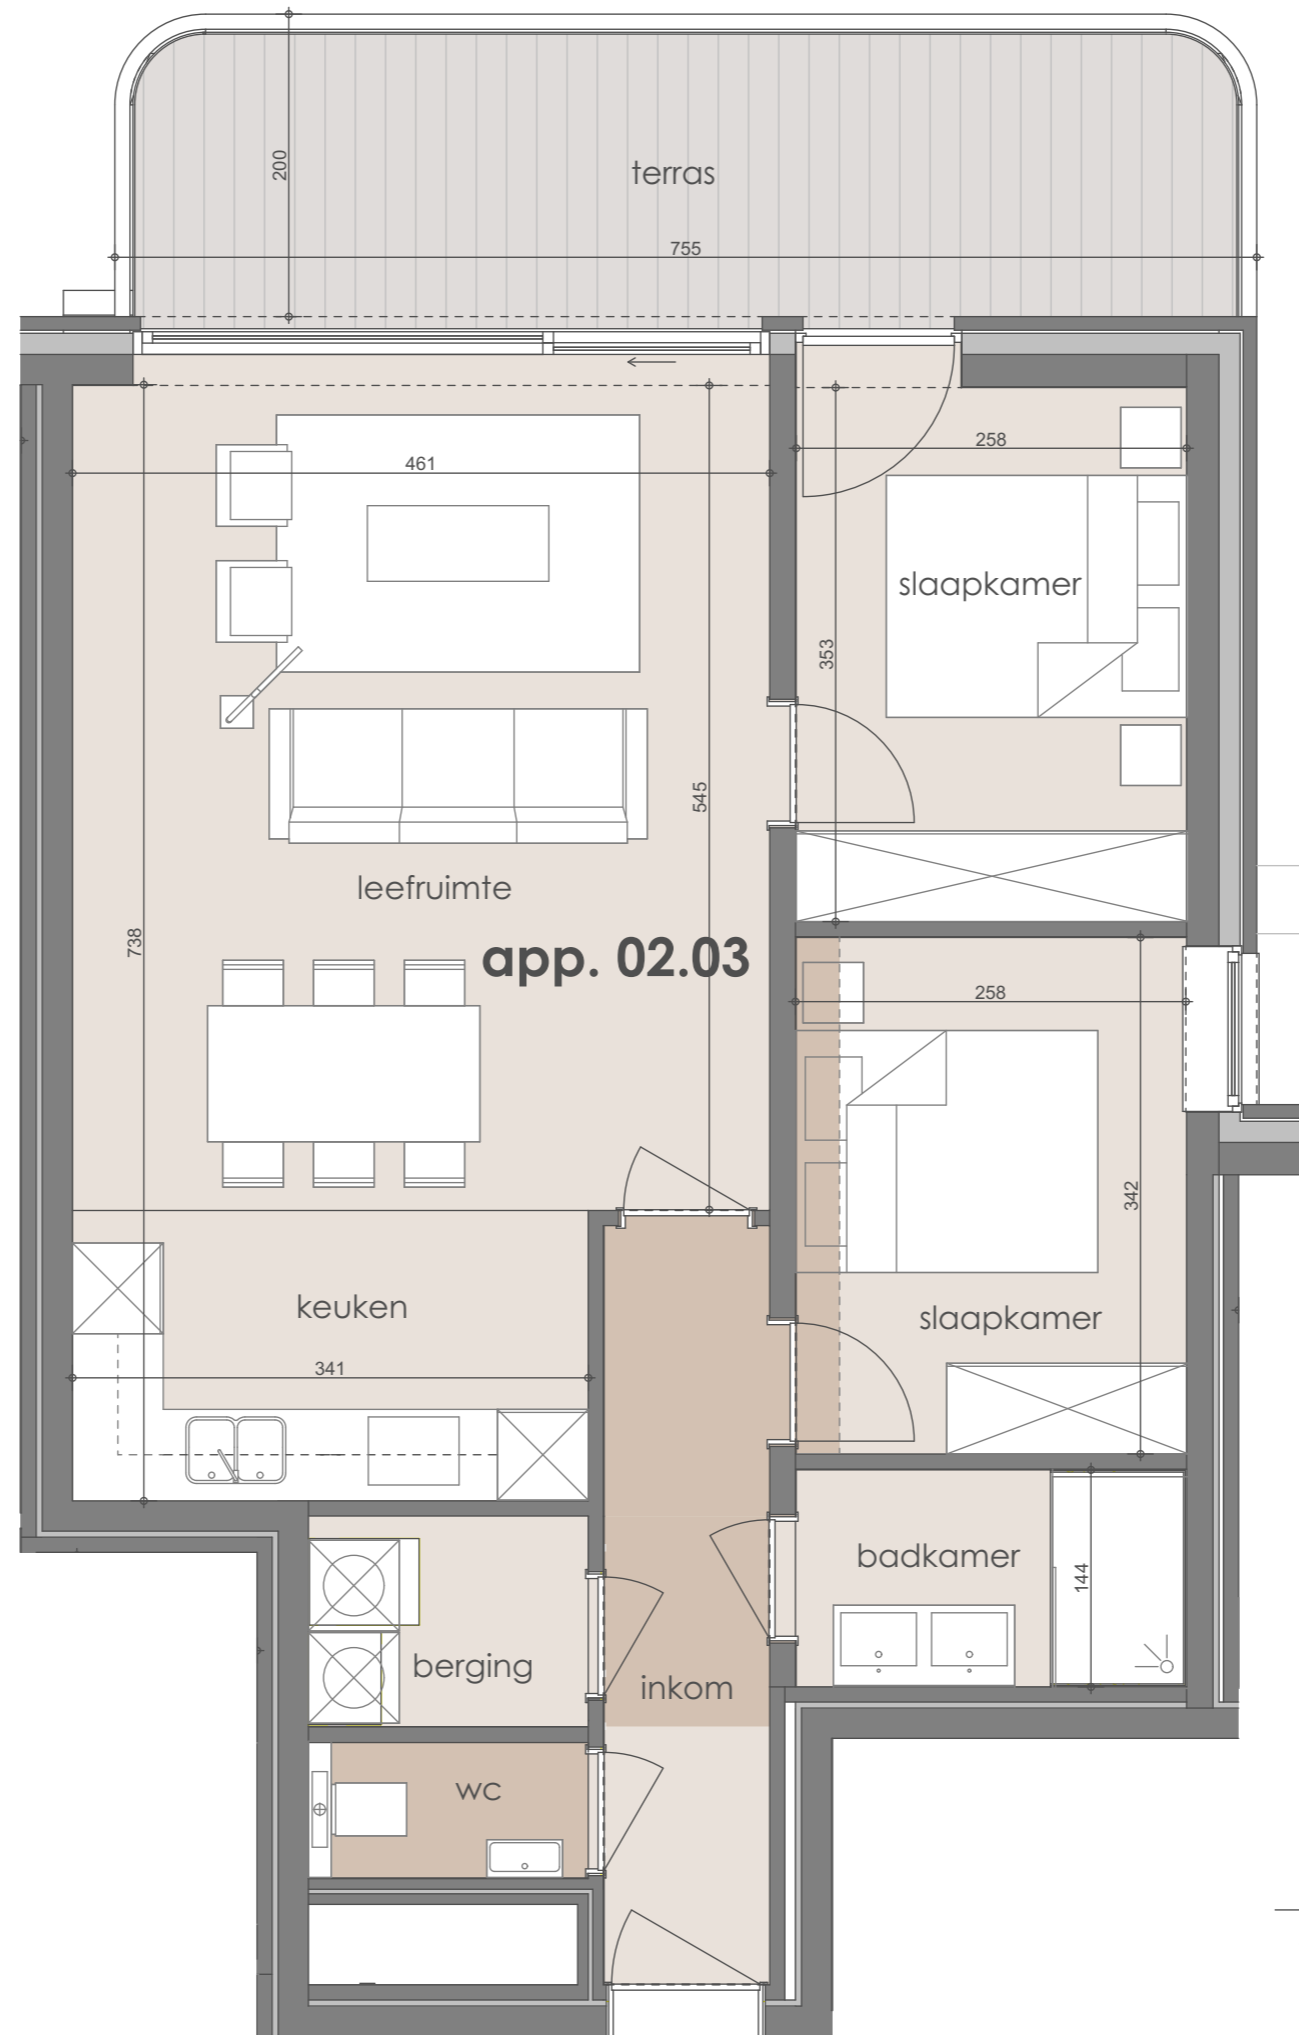

A. Ruzettelaan

Koning Albert I laan

LEGENDE

- gewone plafondafwerking
- verlaagd plafond
- terras / balkon